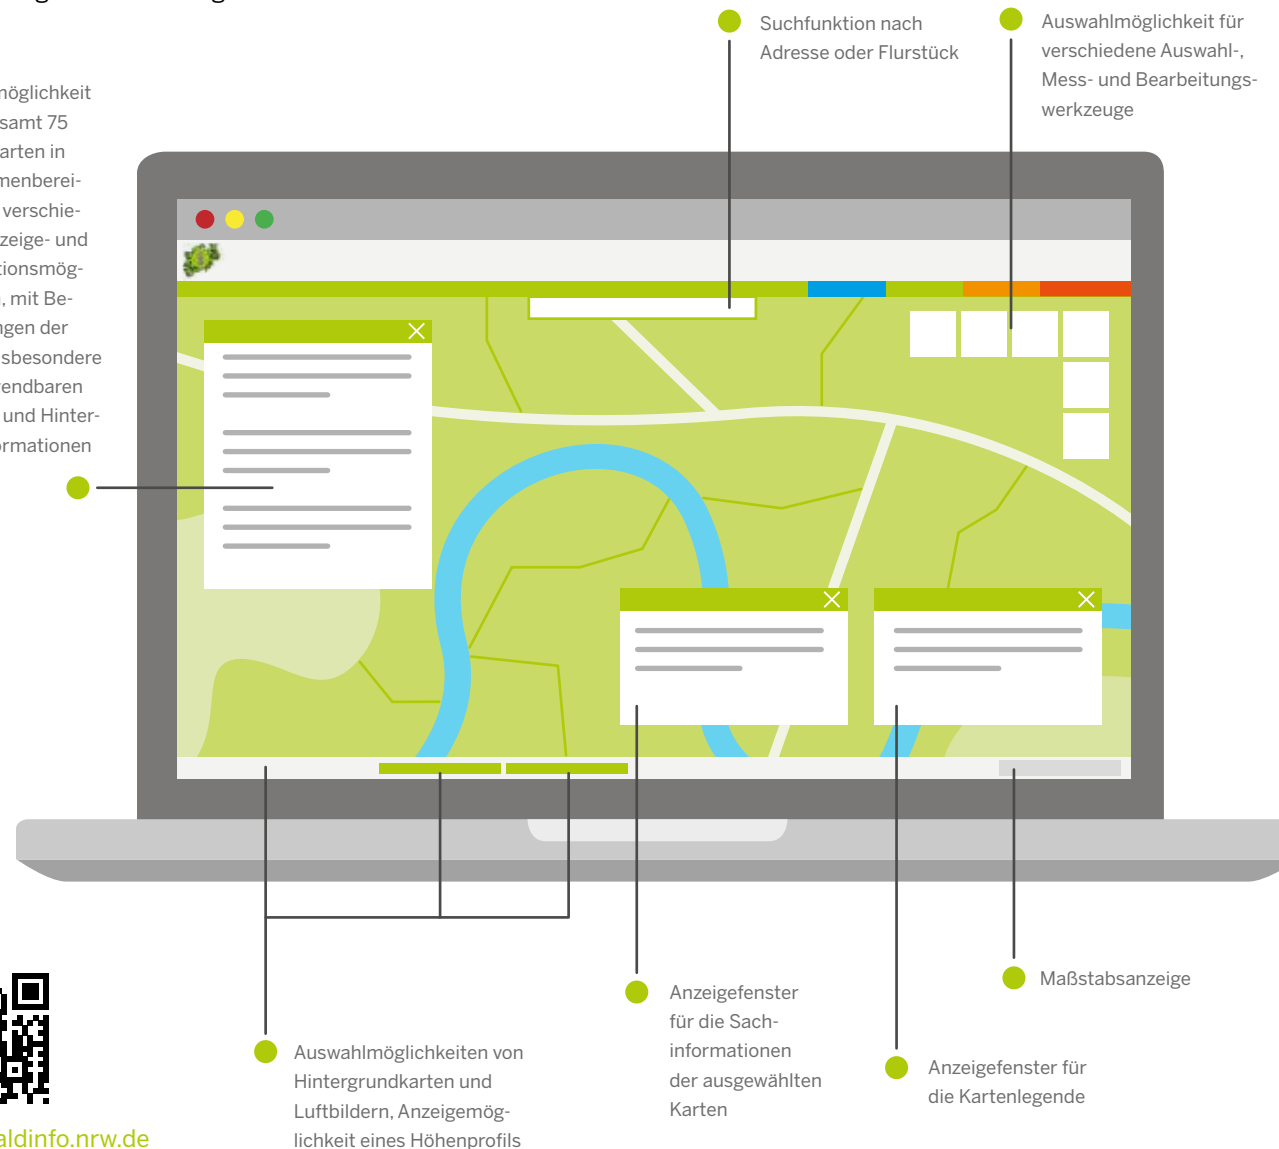

DIGITALE KARTEN ZUM WALD UND FÜR DIE WALDBEWIRTSCHAFTUNG

Der Kern des Internetportals Waldinfo.NRW sind vielfältige digitale Karten zum Wald und für die Waldbewirtschaftung. Diese werden mit ihren Geo- und Sachinformationen über eine moderne und intuitive Benutzer-oberfläche angeboten. Dies beinhaltet auch verschiedene technische Erläuterungen und Nutzungsfunktionen.

Auswahlmöglichkeit aus insgesamt 75 Themenkarten in acht Themenbereichen, mit verschiedenen Anzeige- und Kombinationsmöglichkeiten, mit Beschreibungen der Karten, insbesondere zum verwendbaren Maßstab, und Hintergrundinformationen